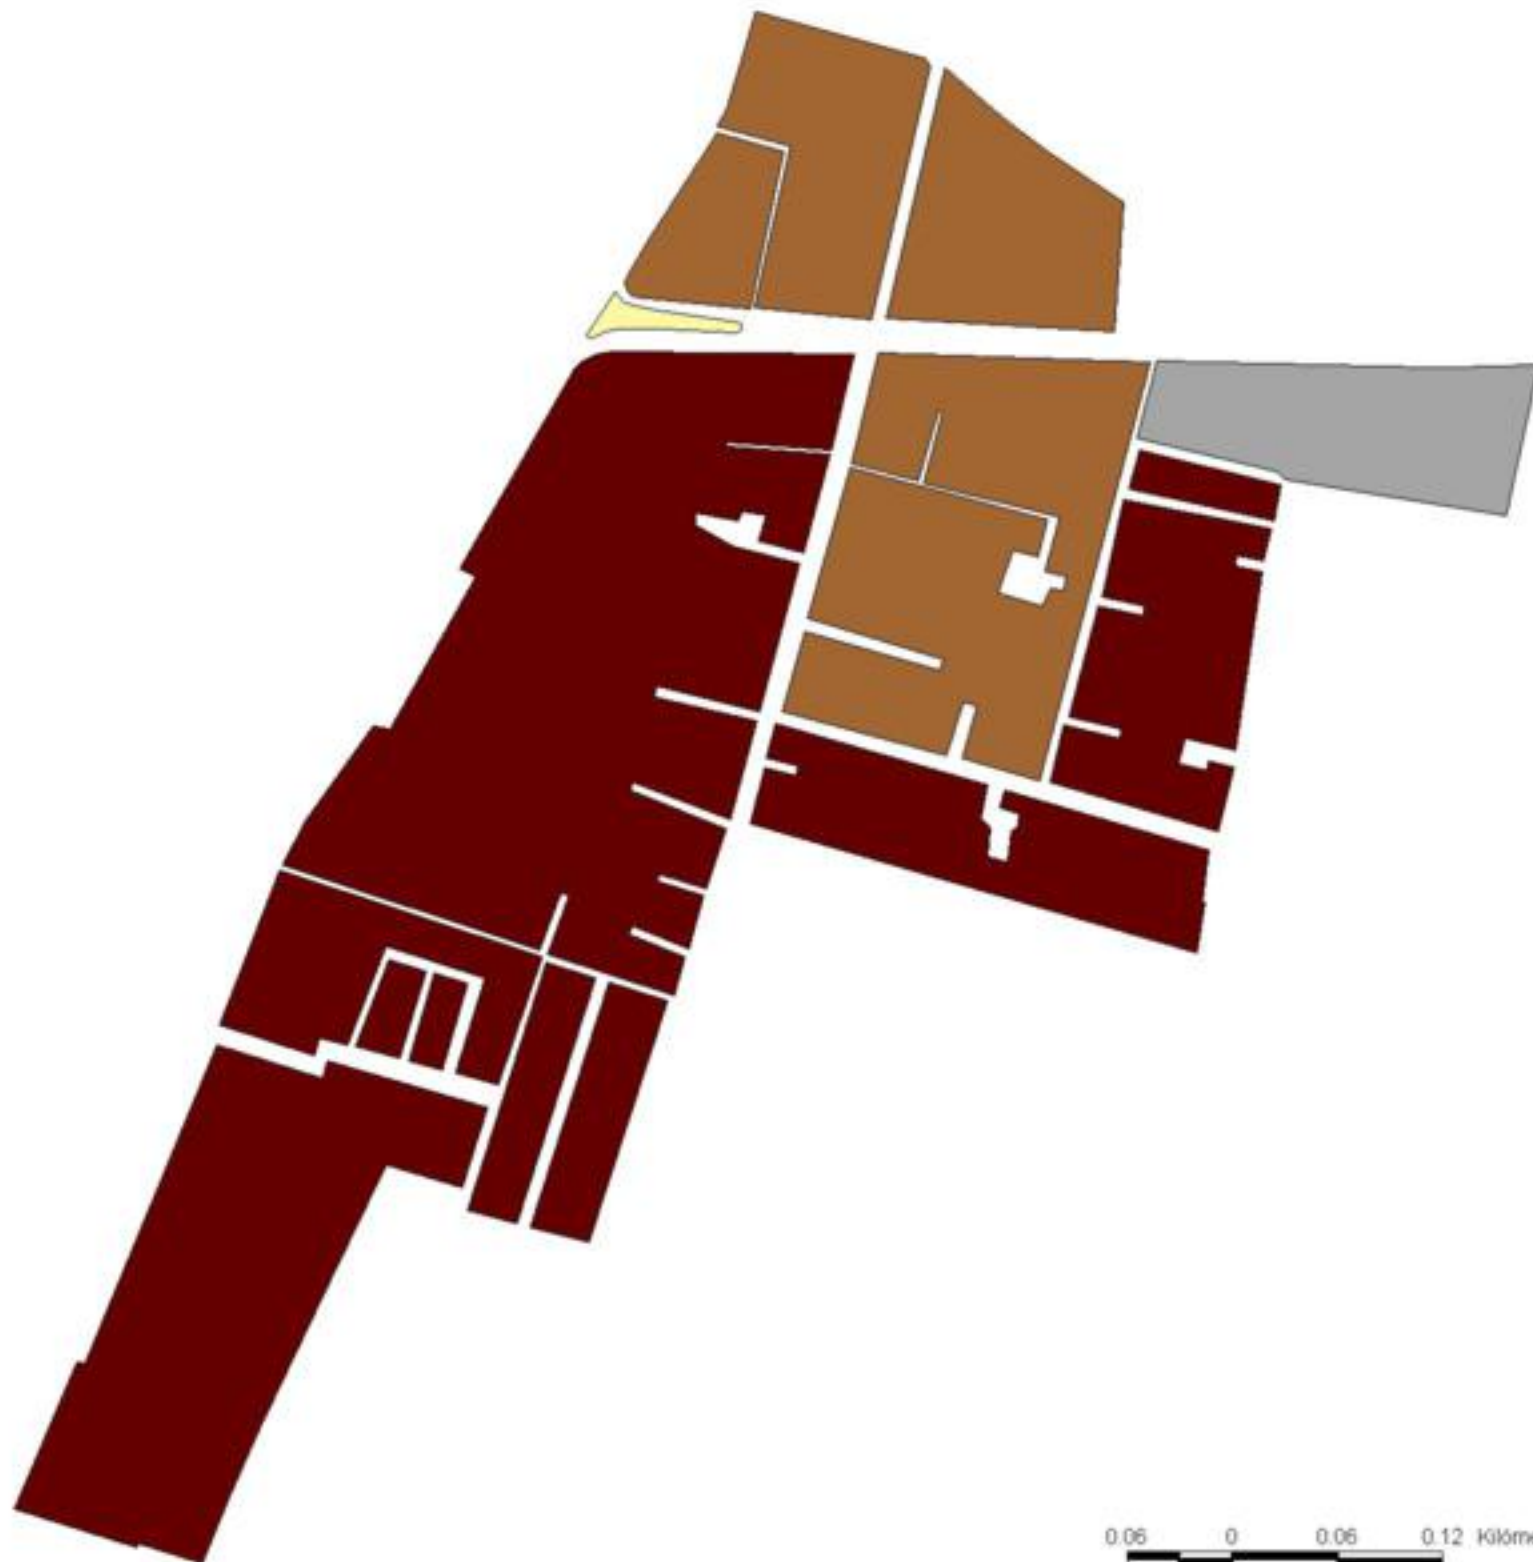

EVALUA DF
Consejo de Evaluación del
Desarrollo Social del
Distrito Federal

ÍNDICE DE DESARROLLO SOCIAL

Delegación: Tiáhuac
Colonia: Barrio Los Reyes
Grado de desarrollo: Muy Bajo

Grado de Desarrollo Social

-  Muy bajo
-  Bajo
-  Medio
-  Alto
-  Sin dato

0.06 0 0.06 0.12 Kilómetros

Fuente: Elaboración propia con datos de Seduvi e INEGI